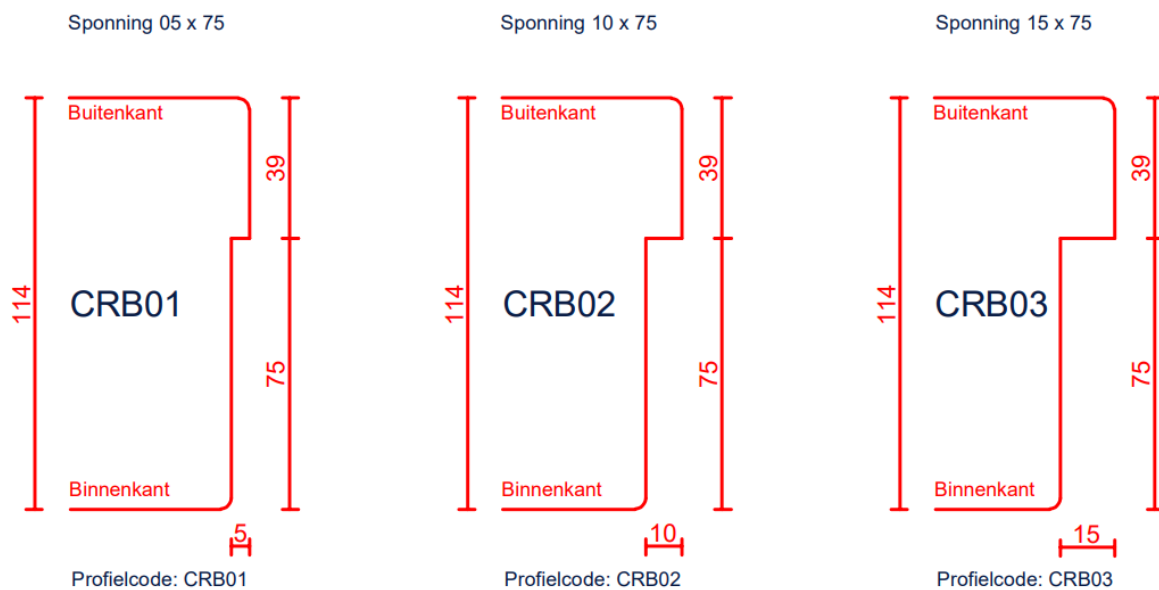

DIVERSE RANDAFWERKINGEN KOZIJNPROFIELEN

Randafwerkingen: Sponning aan buitenzijde kozijn

Randafwerkingen: Sponning aan binnenzijde kozijn

Randafwerkingen: Groeven & Vlak

Randafwerkingen: Lekdorpelgroef / sponning

Randafwerkingen: Lekdorpelgroef & vensterbankspanning

Lekdorpelgroef & vensterbankspanning 10x20

Lekdorpelgroef & vensterbankspanning 10x25

Lekdorpelgroef & vensterbankspanning 10x30

Randafwerkingen: Lekdorpelspanning & vensterbankspanning

Lekdorpelspanning & vensterbankspanning 10x20

Lekdorpelspanning & vensterbankspanning 10x25

Lekdorpelspanning & vensterbankspanning 10x30