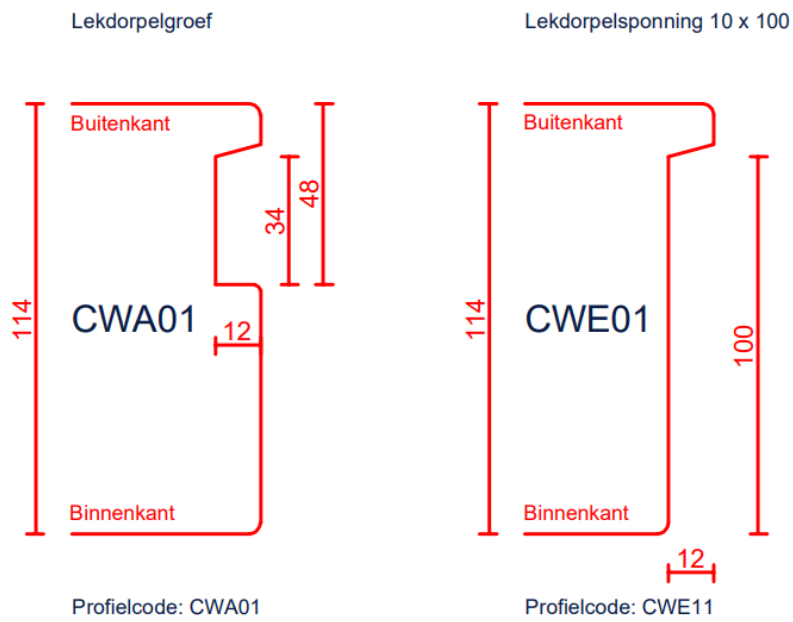

DIVERSE RANDAFWERKINGEN KOZIJNPROFIELEN

Randafwerkingen: Sponning aan buitenzijde kozijn

Randafwerkingen: Sponning aan binnenzijde kozijn

Randafwerkingen: Groeven & Vlak

Randafwerkingen: Lekdorpelgroef / sponning

Randafwerkingen: Lekdorpelgroef & vensterbankspanning

Lekdorpelgroef & vensterbankspanning 10x20

Lekdorpelgroef & vensterbankspanning 10x25

Lekdorpelgroef & vensterbankspanning 10x30

Randafwerkingen: Lekdorpelspanning & vensterbankspanning

Lekdorpelspanning & vensterbankspanning 10x20

Lekdorpelspanning & vensterbankspanning 10x25

Lekdorpelspanning & vensterbankspanning 10x30