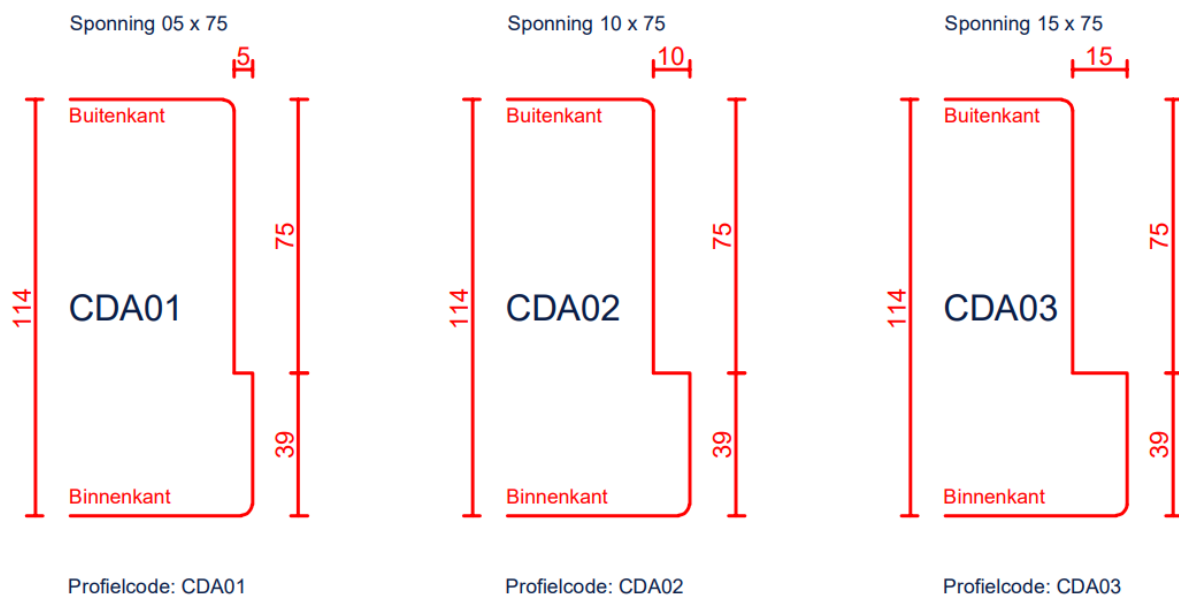

DIVERSE RANDAFWERKINGEN KOZIJNPROFIELEN

Randafwerkingen: Sponning aan buitenzijde kozijn

Randafwerkingen: Sponning aan binnenzijde kozijn

Randafwerkingen: Groeven & Vlak

Randafwerkingen: Lekdorpelgroef / sponning

Randafwerkingen: Lekdorpelgroef & vensterbankspanning

Lekdorpelgroef & vensterbankspanning 10x20

Lekdorpelgroef & vensterbankspanning 10x25

Lekdorpelgroef & vensterbankspanning 10x30

Randafwerkingen: Lekdorpelspanning & vensterbankspanning

Lekdorpelspanning & vensterbankspanning 10x20

Lekdorpelspanning & vensterbankspanning 10x25

Lekdorpelspanning & vensterbankspanning 10x30