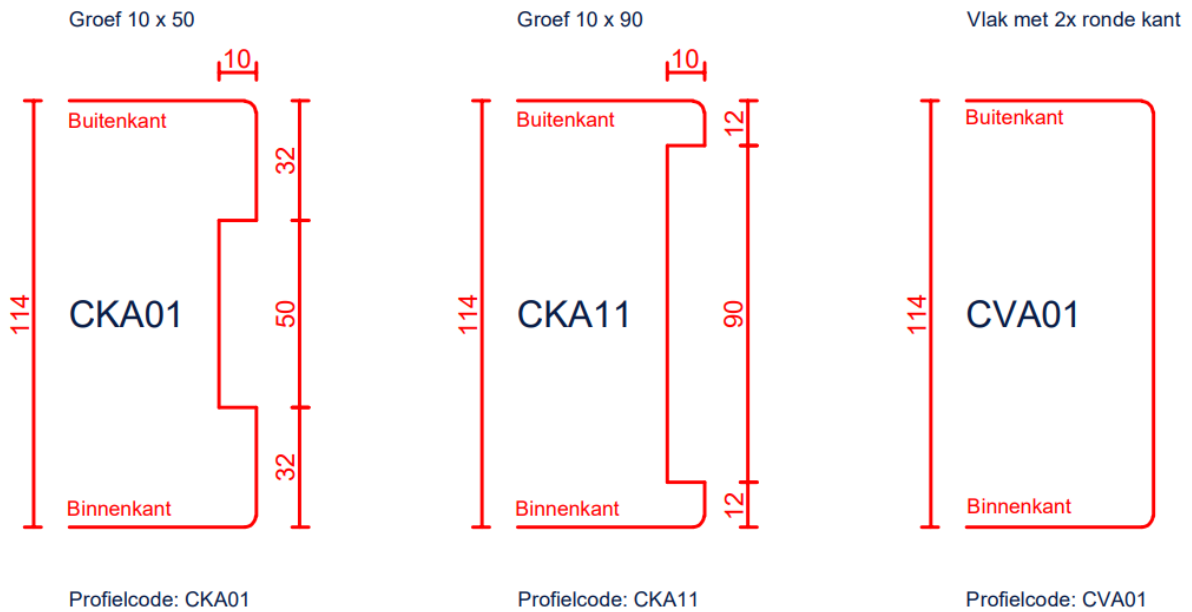

DIVERSE RANDAFWERKINGEN KOZIJNPROFIELEN

Randafwerkingen: Sponning aan buitenzijde kozijn

Randafwerkingen: Sponning aan binnenzijde kozijn

Randafwerkingen: Groeven & Vlak

Randafwerkingen: Lekdorpelgroef / sponning

Randafwerkingen: Lekdorpelgroef & vensterbankspanning

Lekdorpelgroef & vensterbankspanning 10x20

Lekdorpelgroef & vensterbankspanning 10x25

Lekdorpelgroef & vensterbankspanning 10x30

Randafwerkingen: Lekdorpelspanning & vensterbankspanning

Lekdorpelspanning & vensterbankspanning 10x20

Lekdorpelspanning & vensterbankspanning 10x25

Lekdorpelspanning & vensterbankspanning 10x30